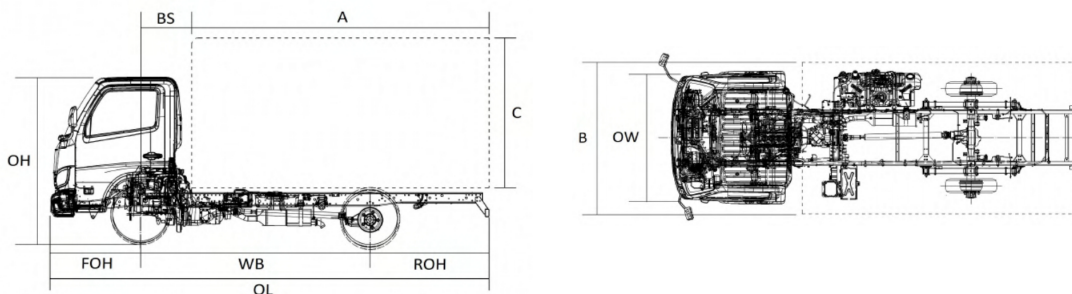

EJE TRASERO

Eje rígido tipo completamente flotante	
Suspensión de muelles semielípticos con amortiguador	
Capacidad de carga	2,700 kg
Relación final: 5.125	Una sola velocidad

NEUMÁTICOS

Radiales en medida	205/75R17.5 124/122M
Cantidad	5 incluye refacción
Rin medidas	17.5" X 6.0"

SISTEMA ELÉCTRICO

Alternador	14V-105A
Voltaje	12V (negativo a tierra)
Baterías	100A.h (1pc)

FRENOS

Frenos de servicio	Hidráulicos asistidos por vacío
Freno de estacionamiento	Actuando en el eje trasero
Componente para eje delantero	Discos ventilados
Componente para eje trasero	Tambores autoajustables
Asistencia	ABS+EBD

CAPACIDADES

Depósito de combustible	70 L
Depósito de DEF (urea)	10 L
Número de pasajeros	3 (tres)

DESEMPEÑO

Radio de giro	4,420 mm
Habilidad de pendiente	58.5%
Velocidad máxima	105 km/h @ 3,000 rpm

EQUIPAMIENTO DE LINEA (Incluido en el precio)

Faros de niebla	Incluido
Luz diurna tipo LED (DRL)	Incluido
Vidrios eléctricos (L&R)	Opcional
Sistema Multimedia iFoton (LCD color)	Opcional
Cierre centralizado por control	Incluido
Dirección hidráulicamente asistida	Incluido
Ajuste automático de altura en faros	Incluido
A/C para cabina	Incluido
Aviso de cinturón de seguridad	Incluido
Toma corriente USB en consola	Incluido
Deflector de aire	Opcional

CAPACIDADES [kg]

Peso Bruto Vehicular (PBV)	4,500
Peso Chasis Cabina	2,180
Carga sobre Chasis	2,320

DIMENSIONES [mm]										
CHASIS CABINA				APLICACIÓN						
FOH	WB	ROH	OL	OW	OH	BS	A	B	C	
1,160	2,800	1,375	5,335	1,905	2,115	650	3,525	2,050	1,950	

LDR Solutions S.A. de C.V., no será responsable por ningún motivo sobre cualquier contenido de este documento por ser sólo de carácter informativo, y se reserva el derecho a modificar cualquier detalle de las especificaciones y equipamientos contenidos en esta ficha técnica sin previo aviso. Para más información consulte a su distribuidor autorizado.
Prolongación Paseo de la Reforma N° 1015 piso 24, Santa Fe, Contadero, Cuajimalpa de Morelos, C.P. 05348 Ciudad de México, CDMX K-22E78 www.foton.mx

Conforme con las disposiciones aplicables, el proveedor y el vehículo nuevo cumplen con todas las especificaciones legales y comerciales para poder realizar la venta de vehículos nuevos.